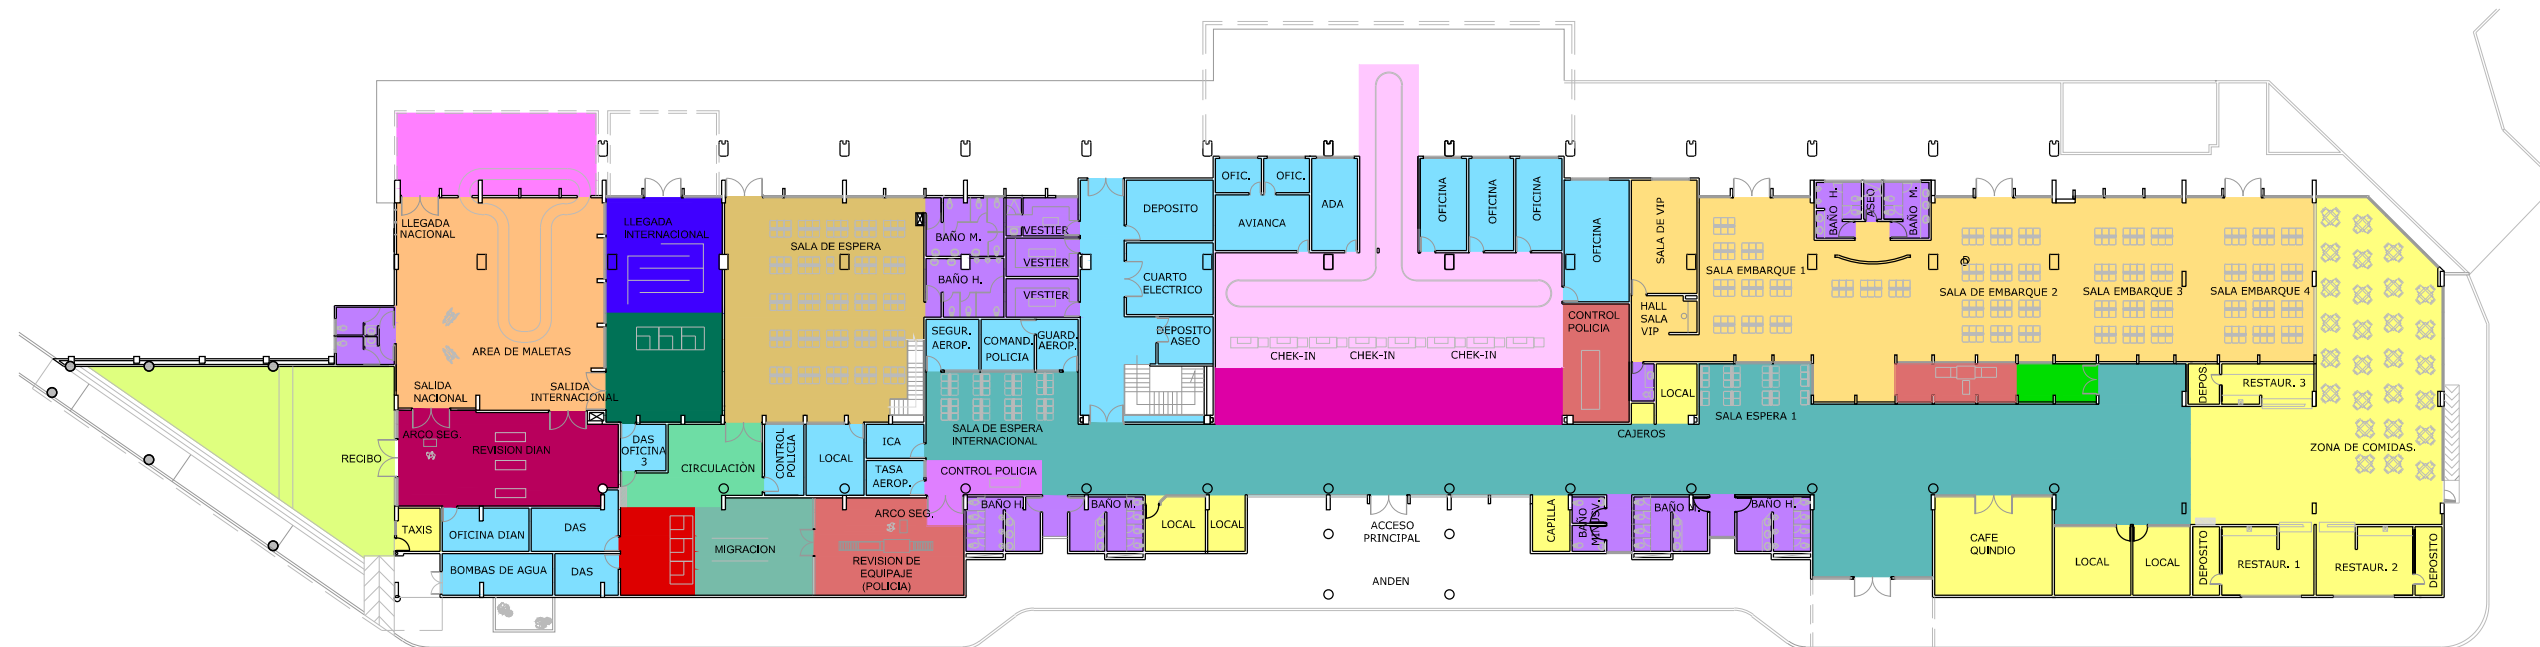

NIVEL 2

NIVEL 1

LEYENDA		m ²	
	Vestíbulo de salidas	545	
	Zona de colas control seguridad nacional	14	
	Zona de colas de facturación	87	
	Control de seguridad nacional	113	
	Zona de colas de seguridad internacional	23	
	Control de pasaportes llegadas	55	
	Colas de pasaportes llegadas	58	
	Controles de pasaportes salidas	28	
	Colas de pasaportes salidas	50	
	Sala de embarque nacional	485	
	Sala de embarque internacional	188	
	Vestíbulo de llegadas	141	
	Zona comercial	523	
	Áreas administrativas y de gestión	750	
	Circulación	175	
	Tratamiento de equipajes	221	
	Patio de carrillos	71	
	Controles de aduanas	88	
	Zona de colas de pasaportes llegadas	58	
	Zona de reclamo de equipajes	192	
	TOTAL	4.095	

1 : 500