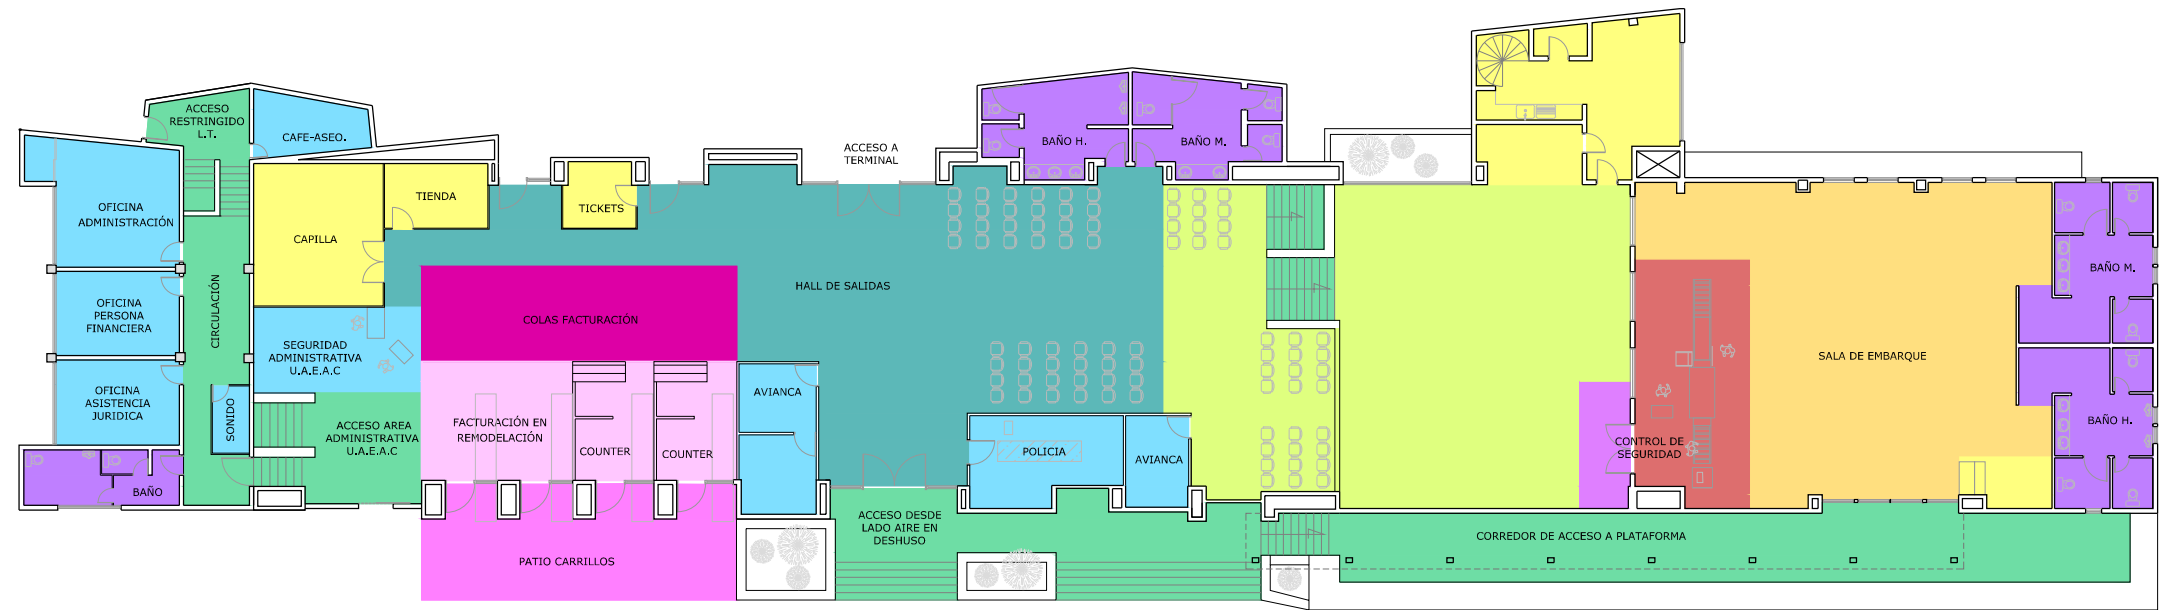

LEYENDA	
	Vestíbulo de salidas
	Zona de colas de facturación
	Control de seguridad nacional
	Zona de colas de seguridad nacional
	Sala de embarque nacional
	Vestíbulo de llegadas
	Zona comercial
	Áreas administrativas y de gestión
	Baños
	Circulación
	Tratamiento de equipajes
	Patio de Carrillos
	Reclamo de equipajes
TOTAL	2.007

m²
205
48
44
10
152
205
128
530
134
291
59
83
118
2.007

SEGUNDO NIVEL

PRIMER NIVEL - SEMI SOTANO

1 : 300

MINISTERIO DE TRANSPORTE