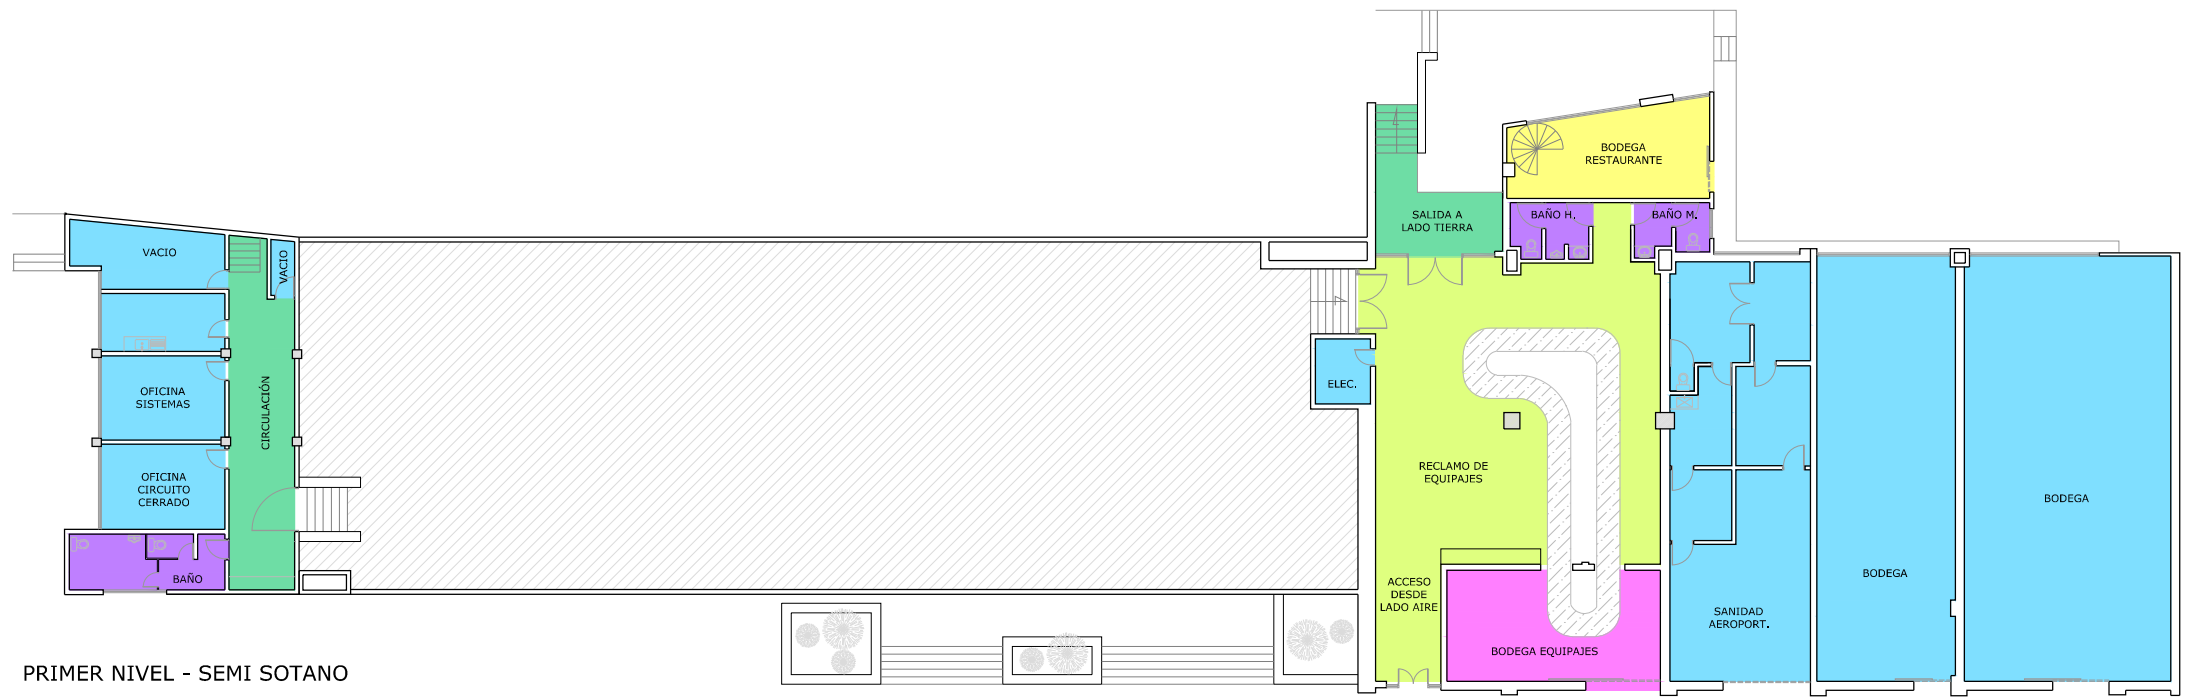

LEYENDA	
	Vestíbulo de salidas
	Zona de colas de facturación
	Control de seguridad nacional
	Zona de colas de seguridad nacional
	Sala de embarque nacional
	Vestíbulo de llegadas
	Zona comercial
	Áreas administrativas y de gestión
	Baños
	Circulación
	Tratamiento de equipajes
	Patio de Carrillos
	Reclamo de equipajes
TOTAL	2.007

m²
205
48
44
10
152
205
128
530
134
291
59
83
118
2.007

SEGUNDO NIVEL

PRIMER NIVEL - SEMI SOTANO

1 : 300

MINISTERIO DE TRANSPORTE